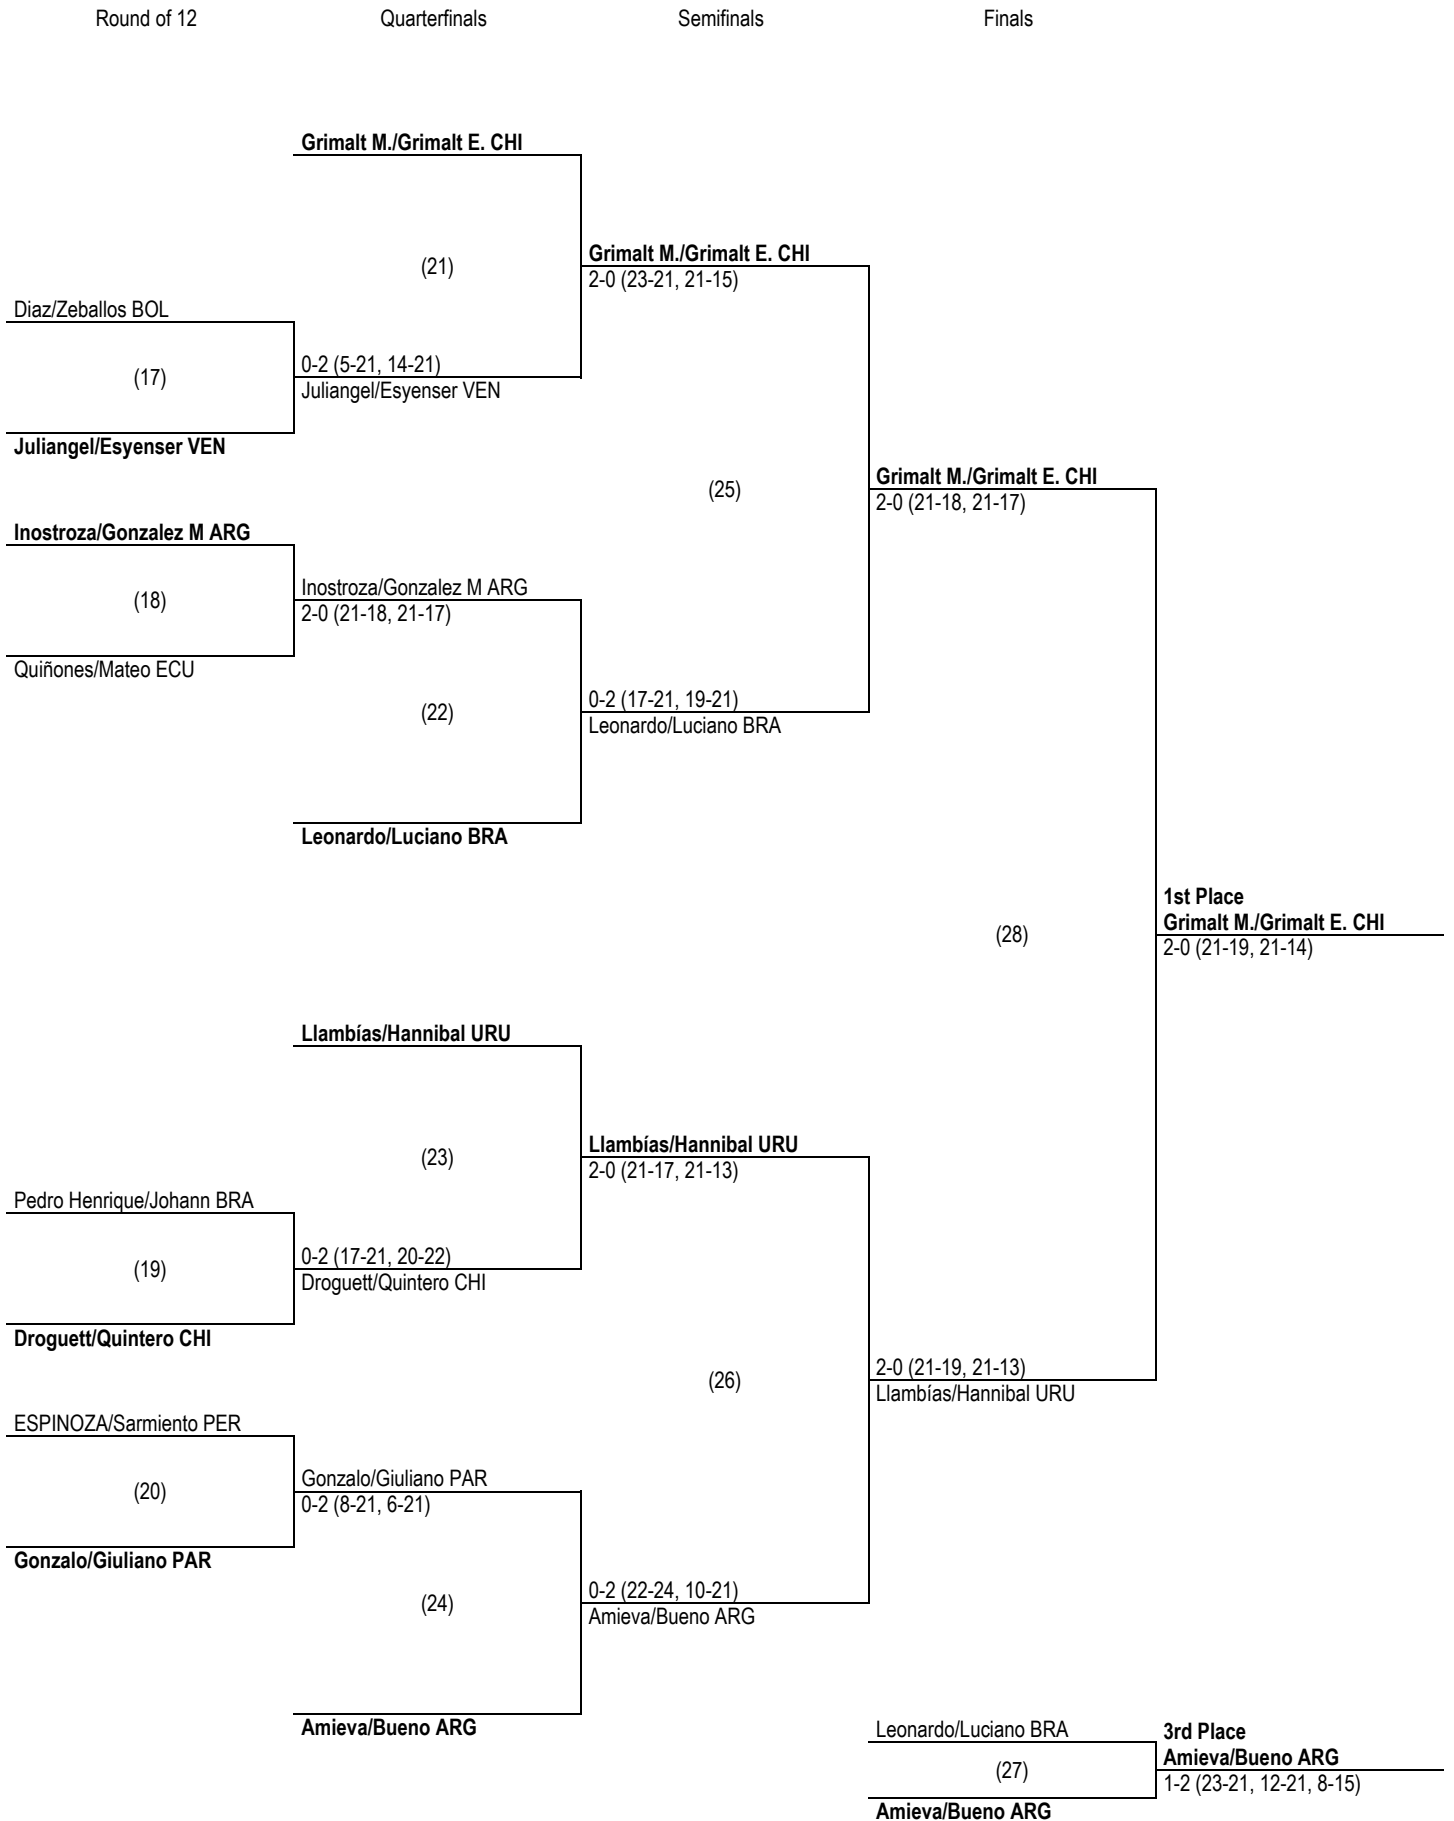

CSVP 2ª Etapa - Los Andes

CSVP 2ª Etapa - Los Andes / Men • 24 - 26-Jan-2025

B-5 Draw • Final round

CSVP 2ª Etapa - Los Andes

CSVP 2ª Etapa - Los Andes / Men • 24 - 26-Jan-2025

B-3 Match results - Main draw

No.	Rnd.	Ct.	Date	Team A	Team B	Result	Dur.
2	PA	CC	24 Jan	Quiñones/Mateo ECU	ESPINOZA/Sarmiento PER	2-0 (21-15, 21-16)	0:33
4	PB	CC	24 Jan	Diaz/Zeballos BOL	Droguett/Quintero CHI	0-2 (11-21, 15-21)	0:33
6	PC	CC	24 Jan	Juliangel/Esyenser VEN	Pedro Henrique/Johann BRA	2-1 (21-12, 17-21, 15-13)	0:49
7	PD	CC	24 Jan	Gonzalo/Giuliano PAR	Inostroza/Gonzalez M ARG	2-0 (21-19, 21-15)	0:44
8	PD	CC	24 Jan	Llambías/Hannibal URU	Angel/Samuel PAR	2-0 (21-9, 21-14)	0:32
9	PA	CC	24 Jan	Grimalt M./Grimalt E. CHI	Quiñones/Mateo ECU	2-0 (21-17, 21-14)	0:35
11	PB	CC	24 Jan	Amieva/Bueno ARG	Droguett/Quintero CHI	2-1 (20-22, 21-17, 15-12)	0:57
13	PC	CC	24 Jan	Leonardo/Luciano BRA	Juliangel/Esyenser VEN	2-0 (22-20, 21-13)	0:39
15	PD	CC	24 Jan	Gonzalo/Giuliano PAR	Llambías/Hannibal URU	0-2 (12-21, 17-21)	0:36
16	PD	CC	24 Jan	Inostroza/Gonzalez M ARG	Angel/Samuel PAR	2-0 (21-17, 21-11)	0:37
17	R12	CC	25 Jan	Diaz/Zeballos BOL	Juliangel/Esyenser VEN	0-2 (5-21, 14-21)	0:30
18	R12	CC	25 Jan	Inostroza/Gonzalez M ARG	Quiñones/Mateo ECU	2-0 (21-18, 21-17)	0:41
19	R12	CC	25 Jan	Pedro Henrique/Johann BRA	Droguett/Quintero CHI	0-2 (17-21, 20-22)	0:42
20	R12	CC	25 Jan	ESPINOZA/Sarmiento PER	Gonzalo/Giuliano PAR	0-2 (8-21, 6-21)	0:26
21	QF	CC	25 Jan	Grimalt M./Grimalt E. CHI	Juliangel/Esyenser VEN	2-0 (23-21, 21-15)	0:40
22	QF	CC	25 Jan	Inostroza/Gonzalez M ARG	Leonardo/Luciano BRA	0-2 (17-21, 19-21)	0:40
23	QF	CC	25 Jan	Llambías/Hannibal URU	Droguett/Quintero CHI	2-0 (21-17, 21-13)	0:41
24	QF	CC	25 Jan	Gonzalo/Giuliano PAR	Amieva/Bueno ARG	0-2 (22-24, 10-21)	0:41
25	SF	CC	26 Jan	Grimalt M./Grimalt E. CHI	Leonardo/Luciano BRA	2-0 (21-18, 21-17)	0:43
26	SF	CC	26 Jan	Llambías/Hannibal URU	Amieva/Bueno ARG	2-0 (21-19, 21-13)	0:41
27	F3	CC	26 Jan	Leonardo/Luciano BRA	Amieva/Bueno ARG	1-2 (23-21, 12-21, 8-15)	0:51
28	F1	CC	26 Jan	Grimalt M./Grimalt E. CHI	Llambías/Hannibal URU	2-0 (21-19, 21-14)	0:43